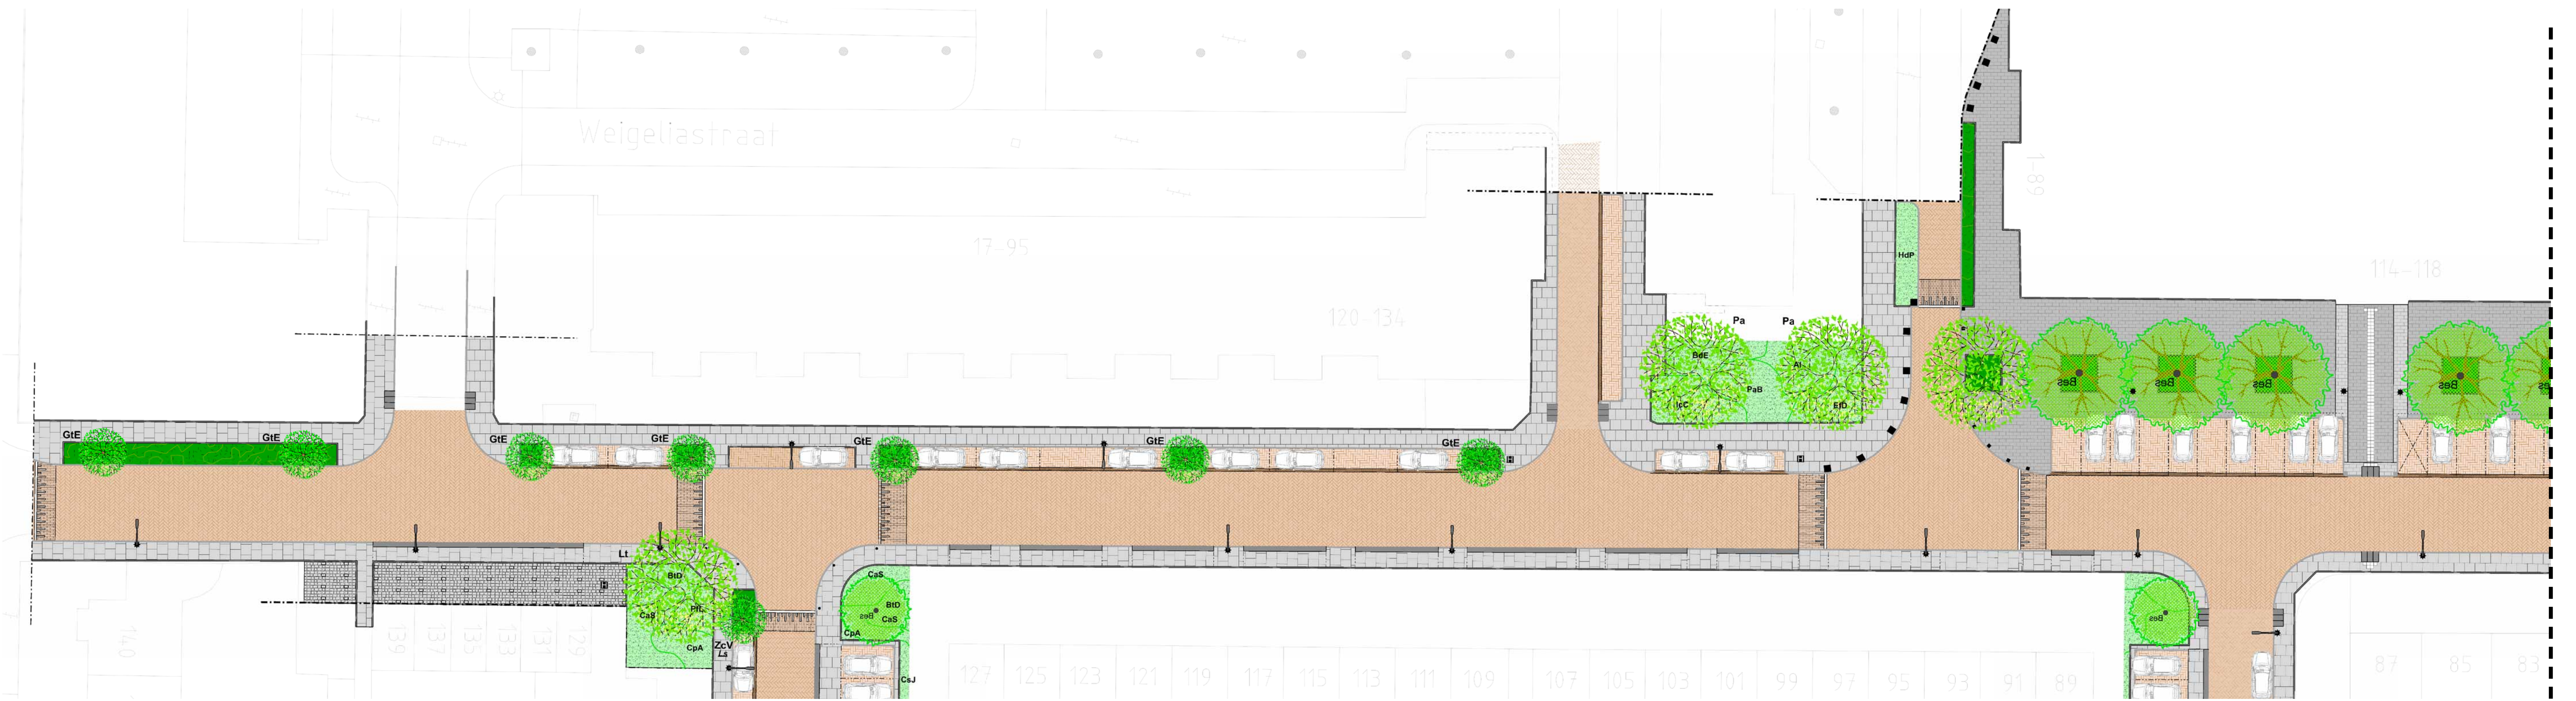

Acaciastraat

definitief ontwerp openbare ruimte

Boom: Gleditsia triacanthos 'Elegantissima'
Nederlandse naam: Valse Christusdoorn

Hoogte: 4 - 6m, langzaam groeiend
Kroon: eirond, open kroon, grillig groeiend
Schors en takken: takken olijfgroen, doornloos, bast grijsbruin
Blad: enkel- of dubbel geveerd, glanzend donkergroen, geveerd blad
Herfstkleur: geel
Bloemen: weinig lichtgroene trossen, juni/juli
Stekels/doorns: geen
Giftigheid: niet giftig (gewoonlijk)
Faunaboom: drachtboom voor bijen

Onderbeplanting: haag: Carpinus betulus, haagbeuk