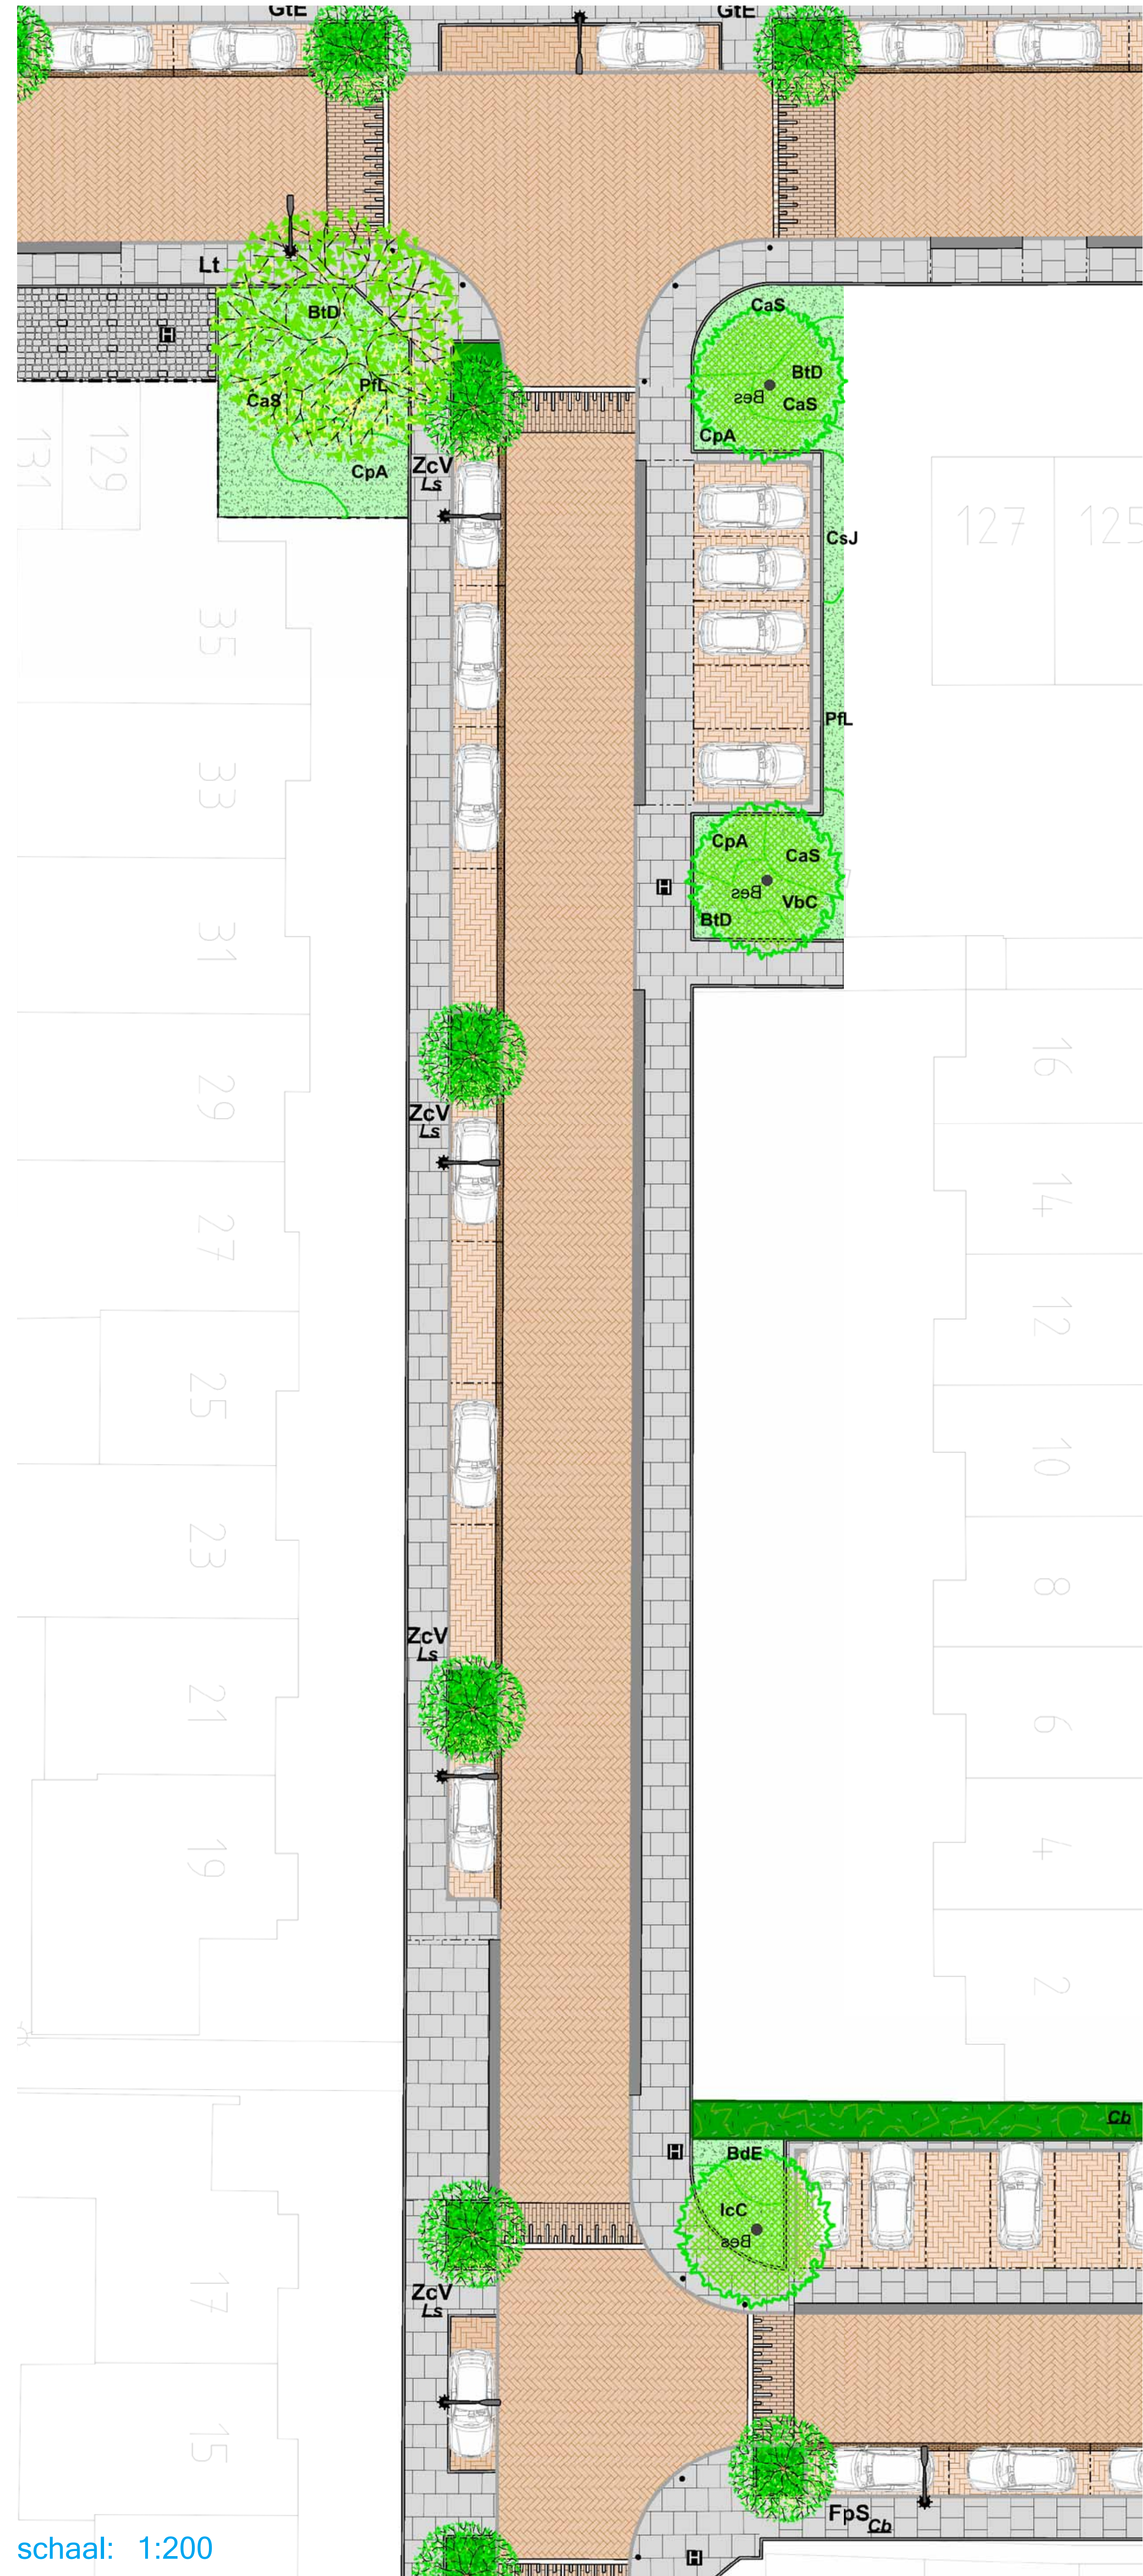

Lavendelstraat

definitief ontwerp openbare ruimte

schaal: 1:200

Boom: Zelkova carpinifolia 'Verschaffeltii'
Nederlandse naam: Kaukasische schijniep

Hoogte: 6-8m
Kroon: vaasvormig, halfopen kroon, grillig groeiend
Schors en takken: twijgen bruin, iets behaard, bast grijsbruin
Blad: iets scheef eirond tot elliptisch, donkergroen, 3 - 6 cm
Bloemen: onopvallend, eenslachtig, eenhuizig, groen, april/mei
Vruchten: scheef rond, circa 0,5 cm, groen, later bruin
Stekels/doorns: geen
Giftigheid: niet giftig

Onderbeplanting: haag; Liquidambar styraciflua, Amberboom (haagvorm)