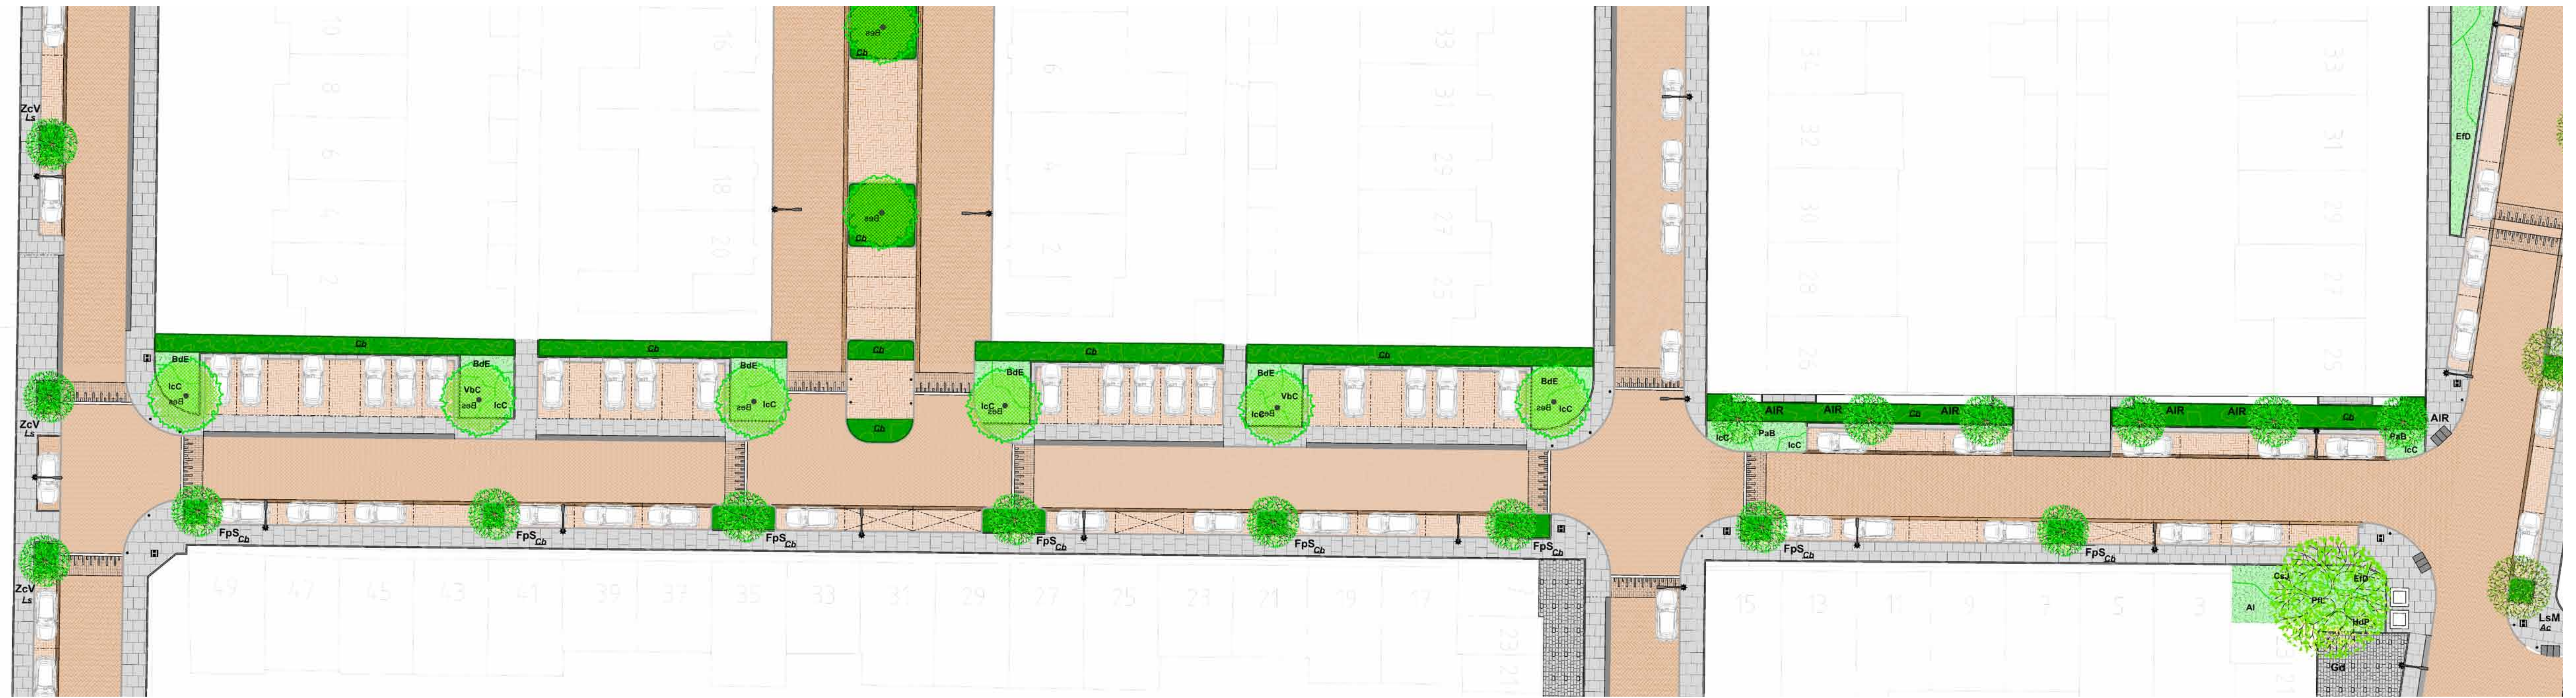

Oleanderstraat

definitief ontwerp openbare ruimte

schaal: 1:200

Boom zuidzijde: *Malus baccata* 'Street Parade'

Nederlandse naam: Sierappel

Kroon: smal eivormig tot eivormig, halfopen kroon
Schors en takken: kaal, donkerbruin
Blad: eirond tot breed elliptisch, olijfgroen, 4 - 8 cm
Bloemen: zuiverwit, roze in knop, enkel, begin tot half mei
Vruchten: rond, glimmend paarsrood tot bruinpaars, Ø circa 1,5 cm
Stekels/doorns: geen
Giftigheid: niet giftig

Onderbeplanting: haag; *Carpinus betulus*, haagbeuk

Boom noordzijde: *Amelanchier lamarckii* 'Robin Hill'

Nederlandse naam: Krentenboompje

Hoogte: 6 - 8m
Kroon: smal eivormig tot eivormig, halfopen kroon
Schors en takken: kaal, donkerbruin
Blad: eirond tot breed elliptisch, olijfgroen, 4 - 8 cm
Bloemen: zuiverwit, roze in knop, enkel, begin tot half mei
Vruchten: rond, glimmend paarsrood tot bruinpaars, Ø circa 1,5 cm
Stekels/doorns: geen
Giftigheid: niet giftig

Onderbeplanting: haag; *Carpinus betulus*, haagbeuk